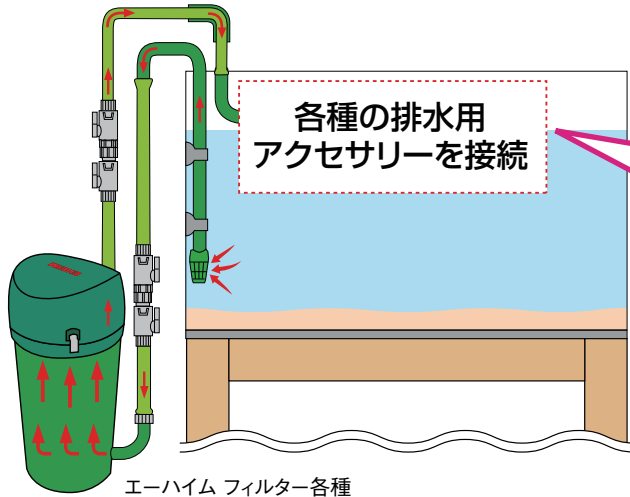

エーハイムの排水バラエティ

エーハイム自慢の豊富なアクセサリー・パーツを使えば、さまざまな排水水流を得ることができます。飼育している魚種にもっとも適した水流を再現しましょう。なお、各アクセサリーのさらに詳しい情報は、「アクセサリー」の「吸水・排水」のコーナーをご参照ください。

※掲載された価格はすべて標準小売価格(税抜き)です。

水面から水底を循環するゆるやかな水流づくりに

エーハイム シャワーパイプ

水面から水底を循環する水流が得られます。また、水面上に設置すれば水槽内に適量の空気の泡を送り込むこともできます。一般的な熱帯魚や金魚の飼育時に最適です。

ゆるやかな水面水流づくりに

エーハイム オーバーフローパイプ

水面付近をゆるやかに流れる水流が得られます。排水口を水面上に設置すると、流れ落ちるような水流となります。また、排水口を水中に設置すると、空気をほとんど巻き込まないため、二酸化炭素を添加している水草レイアウト水槽に向きます。

フィルター／ポンプ	エーハイムコード	希望小売価格
2211/1046	4003710	2,260円＋税
2213/2215/2217/S(2231)/M(2233)/L(2235)/2232 2234/2236/2226/2228/2250/1048/1250/EF500	4004710	2,620円＋税
2026/2028/2227/2229/2260/1060/1260/1262/2080 2078/2076	4005710	3,280円＋税

急流と同じような速い水流づくりに

エーハイム ジェットパイプ

排水口部分が平たく加工しており、排水に圧力が加わるため、水流に勢いが付きます。水面付近に一定方向に流れる速い水流をつくりたい時に使用します。

ホース径	フィルター／ポンプ	エーハイムコード	希望小売価格
9/12mm	2211/1046	4003700	1,950円＋税
12/16mm	2213/2215/2217/S(2231)/M(2234)/L(2235) 2232/2234/2236/2226/2228/2250/1048/1250 2252/EF500	4004700	2,070円＋税