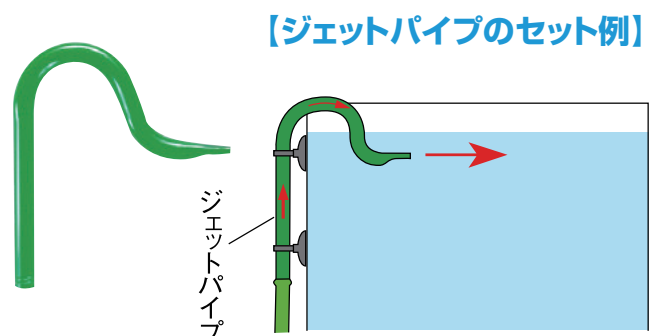

エーハイムの排水バラエティ

エーハイム自慢の豊富なアクセサリー・パーツを使えば、さまざまな排水水流を得ることができます。飼育している魚種にもっとも適した水流を再現しましょう。なお、各アクセサリーのさらに詳しい情報は、「アクセサリー」の「吸水・排水」のコーナーをご参照ください。

※掲載された価格はすべて標準小売価格(税抜き)です。

水面から水底を循環するゆるやかな水流づくりに

エーハイム シャワーパイプ

水面から水底を循環する水流が得られます。また、水面上に設置すれば水槽内に適量の空気の泡を送り込むこともできます。一般的な熱帯魚や金魚の飼育時に最適です。

ゆるやかな水面水流づくりに

エーハイム オーバーフローパイプ

水面付近をゆるやかに流れる水流が得られます。排水口を水面上に設置すると、流れ落ちるような水流となります。また、排水口を水中に設置すると、空気をほとんど巻き込まないため、二酸化炭素を添加している水草レイアウト水槽に向きます。

フィルター／ポンプ	エーハイムコード	希望小売価格
2211/1046	4003710	2,260円＋税
2213/2215/2217/S(2231)/M(2233)/L(2235)/2232 2234/2236/2226/2228/2250/1048/1250/EF500	4004710	2,620円＋税
2026/2028/2227/2229/2260/1060/1260/1262/2080 2078/2076	4005710	3,280円＋税

急流と同じような速い水流づくりに

エーハイム ジェットパイプ

排水口部分が平たく加工しており、排水に圧力が加わるため、水流に勢いが付きます。水面付近に一定方向に流れる速い水流をつくりたい時に使用します。

ホース径	フィルター／ポンプ	エーハイムコード	希望小売価格
9/12mm	2211/1046	4003700	1,950円＋税
12/16mm	2213/2215/2217/S(2231)/M(2234)/L(2235) 2232/2234/2236/2226/2228/2250/1048/1250 2252/EF500	4004700	2,070円＋税