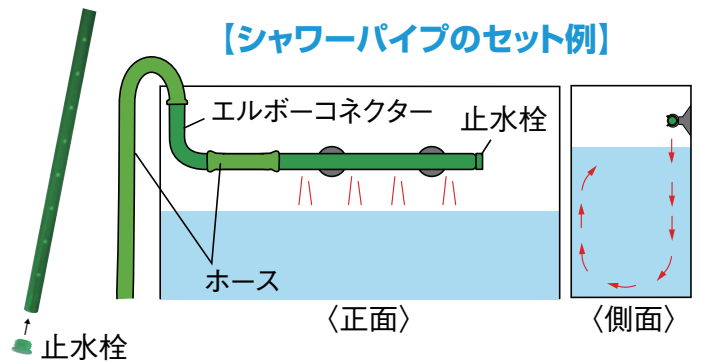

エーハイムの排水バラエティ

エーハイム自慢の豊富なアクセサリー・パーツを使えば、さまざまな排水水流を得ることができます。飼育している魚種にもっとも適した水流を再現しましょう。なお、各アクセサリーのさらに詳しい情報は、「アクセサリー」の「吸水・排水」のコーナーをご参照ください。

※掲載された価格はすべて標準小売価格(税抜き)です。

水面から水底を循環するゆるやかな水流づくりに

エーハイム シャワーパイプ

水面から水底を循環する水流が得られます。また、水面上に設置すれば水槽内に適量の空気の泡を送り込むこともできます。一般的な熱帯魚や金魚の飼育時に最適です。

ゆるやかな水面水流づくりに

エーハイム オーバーフローパイプ

水面付近をゆるやかに流れる水流が得られます。排水口を水面上に設置すると、流れ落ちるような水流となります。また、排水口を水中に設置すると、空気をほとんど巻き込まないため、二酸化炭素を添加している水草レイアウト水槽に向きます。

フィルター／ポンプ	エーハイムコード	希望小売価格
2211/1046	4003710	2,260円＋税
2213/2215/2217/S(2231)/M(2233)/L(2235)/2232 2234/2236/2226/2228/2250/1048/1250/EF500	4004710	2,620円＋税
2026/2028/2227/2229/2260/1060/1260/1262/2080 2078/2076	4005710	3,280円＋税

急流と同じような速い水流づくりに

エーハイム ジェットパイプ

排水口部分が平たく加工しており、排水に圧力が加わるため、水流に勢いが付きます。水面付近に一定方向に流れる速い水流をつくりたい時に使用します。

ホース径	フィルター／ポンプ	エーハイムコード	希望小売価格
9/12mm	2211/1046	4003700	1,950円＋税
12/16mm	2213/2215/2217/S(2231)/M(2234)/L(2235) 2232/2234/2236/2226/2228/2250/1048/1250 2252/EF500	4004700	2,070円＋税