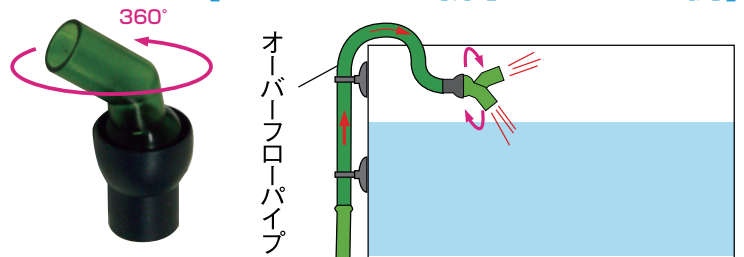

急流と同じような速い水流づくりに

エーハイム ジェットパイプ

排水口部分が平たく加工しており、排水に圧力が加わるため、水流に勢いが付きます。水面付近に一定方向に流れる速い水流をつくりたい時に使用します。

ホース径	フィルター／ポンプ	エーハイムコード	希望小売価格
9/12mm	2211/1046	4003700	1,950円＋税
12/16mm	2213/2215/2217/S(2231)/M(2234)/L(2235) 2232/2234/2236/2226/2228/2250/1048/1250 2252/EF500	4004700	2,070円＋税

豊富な酸素を水槽内に供給したいときに

エーハイム ディフューザー

水中に微細な空気の泡を吹き込みます。酸素を豊富に含んだ清浄な水を好む東南アジアの溪流に生息する小型のバルブ類や、海水魚などのように酸素が豊富に必要な魚種の飼育時、特に効果を発揮します。

フィルター／ポンプ	エーハイムコード	希望小売価格
1005/1046/2211	4003660	1,390円+税
2213/2215/2222/2224/S(2231)/M(2233)/2232/2234	4003651	1,680円+税
2215/2217/L(2235)/2236/1048/1250/2250	4004651	2,090円+税
2026/2028/2260/1260/2252/2080/2078/2076	4005651	2,790円+税

【ディフューザーのセット例】

排水方向の変更が自由自在

エーハイム フレキシブル排水口

オーバーフローパイプ、プラスチックパイプの先に取り付けるだけで、排水方向を自由に変えられるようになります。また、短く切ったホースをつなげばエーハイムディフューザーを取り付けることも可能です。

【フレキシブル排水口のセット例】

接続可能なパイプ類(エーハイムコード)	対象フィルター	エーハイムコード	希望小売価格
オーバーフローパイプ(4004710)	2213/2215/2217/2250/2222/2224/S(2231)/M(2233)/L(2235)/2232/2234/2236/2226/2228/EF500	4004600	810円+税
シャワーパイプ(7275750、7286500)			
プラスチックパイプ(4004800)			