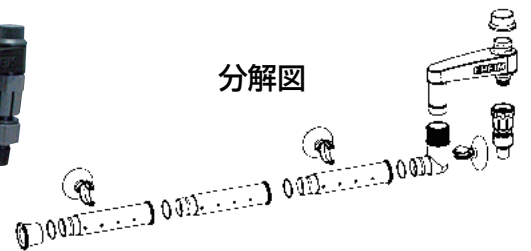

【ディフューザーのセット例】

排水方向の変更が自由自在

エーハイム フレキシブル排水口

オーバーフローパイプ、プラスチックパイプの先に取り付けるだけで、排水方向を自由に変えられるようになります。また、短く切ったホースをつなげばエーハイムディフューザーを取り付けることも可能です。

【フレキシブル排水口のセット例】

接続可能なパイプ類(エーハイムコード)	対象フィルター	エーハイムコード	希望小売価格
オーバーフローパイプ(4004710)	2213/2215/2217/2250/2222/2224/S(2231)/M(2233)/L(2235)/2232/2234/2236/2226/2228/EF500	4004600	810円+税
シャワーパイプ(7275750、7286500)			
プラスチックパイプ(4004800)			

詳しいセット例はホームページ[\(アクセサリ\)](#)をご覧ください。

メンテナンスが簡単でサイズの変更も自由自在

エーハイム インスタレーションセット② (排水用)

各パーツが分離するのでお好みの長さに調節でき、メンテナンスも楽になります。別売のインスタレーションセットアクセサリとの組み合わせで、さまざまな吸水、排水方法が可能になります。

分解図

【インスタレーションセット② (排水用)のセット例】

	ホース径	フィルター／ポンプ	エーハイムコード	希望小売価格
②排水	12/16mm	2213/2215/2217/2250/S(2231)/M(2233)/L(2235)/2232/2234/2236/2222/2224/EF500	4004310	6,580円+税
	16/22mm	2260/2026/2028/2080/2078/2076	4005310	6,580円+税