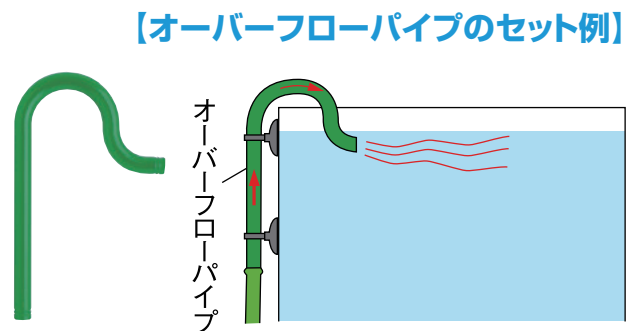

エーハイムの排水バラエティ

エーハイム自慢の豊富なアクセサリー・パーツを使えば、さまざまな排水水流を得ることができます。飼育している魚種にもっとも適した水流を再現しましょう。なお、各アクセサリーのさらに詳しい情報は、「アクセサリー」の「吸水・排水」のコーナーをご参照ください。

※掲載された価格はすべて標準小売価格(税抜き)です。

水面から水底を循環するゆるやかな水流づくりに

エーハイム シャワーパイプ

水面から水底を循環する水流が得られます。また、水面上に設置すれば水槽内に適量の空気の泡を送り込むこともできます。一般的な熱帯魚や金魚の飼育時に最適です。

ホース径	フィルター／ポンプ	エーハイムコード	希望小売価格
9/12mm	2211/1046	7272150	860円＋税
12/16mm	2213/S(2231)/M(2233)/L(2235) 2232/2234/2236/1005/EF500	7275750	1,390円＋税
12/16mm	2215/2217/2250/2222/2224 2226/1048/1250/2252	7286500	1,370円＋税
16/22mm	2260/1060/1260/1262/2080	7277608	2,370円＋税
16/22mm	2026/2028/2227/2229/2076/2078	7343850	1,390円＋税

ゆるやかな水面水流づくりに

エーハイム オーバーフローパイプ

水面付近をゆるやかに流れる水流が得られます。排水口を水面上に設置すると、流れ落ちるような水流となります。また、排水口を水中に設置すると、空気をほとんど巻き込まないため、二酸化炭素を添加している水草レイアウト水槽に向きます。

フィルター／ポンプ	エーハイムコード	希望小売価格
2211/1046	4003710	2,260円＋税
2213/2215/2217/S(2231)/M(2233)/L(2235)/2232 2234/2236/2226/2228/2250/1048/1250/EF500	4004710	2,620円＋税
2026/2028/2227/2229/2260/1060/1260/1262/2080 2078/2076	4005710	3,280円＋税

急流と同じような速い水流づくりに

エーハイム ジェットパイプ

排水口部分が平たく加工しており、排水に圧力が加わるため、水流に勢いが付きます。水面付近に一定方向に流れる速い水流をつくりたい時に使用します。

ホース径	フィルター／ポンプ	エーハイムコード	希望小売価格
9/12mm	2211/1046	4003700	1,950円＋税
12/16mm	2213/2215/2217/S(2231)/M(2234)/L(2235) 2232/2234/2236/2226/2228/2250/1048/1250 2252/EF500	4004700	2,070円＋税