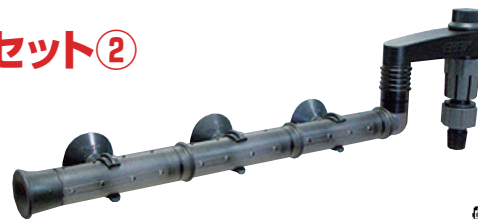

豊富な酸素を水槽内に供給したいときに

エーハイム ディフューザー

水中に微細な空気の泡を吹き込みます。酸素を豊富に含んだ清浄な水を好む東南アジアの溪流に生息する小型のバルブ類や、海水魚などのように酸素が豊富に必要な魚種の飼育時、特に効果を発揮します。

フィルター／ポンプ	エーハイムコード	希望小売価格
1005/1046/2211	4003660	1,390円+税
2213/2215/2222/2224/S(2231)/M(2233)/2232/2234	4003651	1,680円+税
2215/2217/L(2235)/2236/1048/1250/2250	4004651	2,090円+税
2026/2028/2260/1260/2252/2080/2078/2076	4005651	2,790円+税

【ディフューザーのセット例】

排水方向の変更が自由自在

エーハイム フレキシブル排水口

オーバーフローパイプ、プラスチックパイプの先に取り付けるだけで、排水方向を自由に変えられるようになります。また、短く切ったホースをつなげばエーハイムディフューザーを取り付けることも可能です。

【フレキシブル排水口のセット例】

接続可能なパイプ類(エーハイムコード)	対象フィルター	エーハイムコード	希望小売価格
オーバーフローパイプ(4004710)	2213/2215/2217/2250/2222/2224/S(2231)/M(2233)/L(2235)/2232/2234/2236/2226/2228/EF500	4004600	810円+税
シャワーパイプ(7275750、7286500)			
プラスチックパイプ(4004800)			

詳しいセット例はホームページ[\(アクセサリ\)](#)をご覧ください。

メンテナンスが簡単でサイズの変更も自由自在

エーハイム インスタレーションセット② (排水用)

各パーツが分離するのでお好みの長さに調節でき、メンテナンスも楽になります。別売のインスタレーションセットアクセサリとの組み合わせで、さまざまな吸水、排水方法が可能になります。

分解図

【インスタレーションセット② (排水用)のセット例】

	ホース径	フィルター／ポンプ	エーハイムコード	希望小売価格
②排水	12/16mm	2213/2215/2217/2250/S(2231)/M(2233)/L(2235)/2232/2234/2236/2222/2224/EF500	4004310	6,580円+税
	16/22mm	2260/2026/2028/2080/2078/2076	4005310	6,580円+税