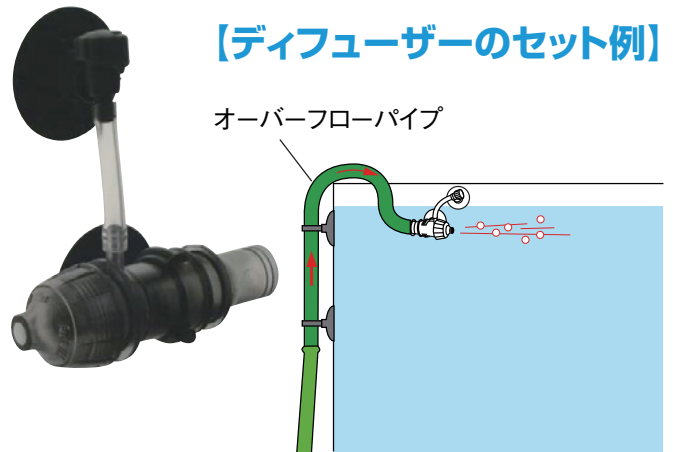

ゆるやかな水面水流づくりに

エーハイム オーバーフローパイプ

水面付近をゆるやかに流れる水流が得られます。排水口を水面上に設置すると、流れ落ちるような水流となります。また、排水口を水中に設置すると、空気をほとんど巻き込まないため、二酸化炭素を添加している水草レイアウト水槽に向きます。

フィルター／ポンプ	エーハイムコード	希望小売価格
2211/1046	4003710	2,260円＋税
2213/2215/2217/S(2231)/M(2233)/L(2235)/2232 2234/2236/2226/2228/2250/1048/1250/EF500	4004710	2,620円＋税
2026/2028/2227/2229/2260/1060/1260/1262/2080 2078/2076	4005710	3,280円＋税

急流と同じような速い水流づくりに

エーハイム ジェットパイプ

排水口部分が平たく加工しており、排水に圧力が加わるため、水流に勢いが付きます。水面付近に一定方向に流れる速い水流をつくりたい時に使用します。

ホース径	フィルター／ポンプ	エーハイムコード	希望小売価格
9/12mm	2211/1046	4003700	1,950円＋税
12/16mm	2213/2215/2217/S(2231)/M(2234)/L(2235) 2232/2234/2236/2226/2228/2250/1048/1250 2252/EF500	4004700	2,070円＋税

豊富な酸素を水槽内に供給したいときに

エーハイム ディフューザー

水中に微細な空気の泡を吹き込みます。酸素を豊富に含んだ清浄な水を好む東南アジアの溪流に生息する小型のバルブ類や、海水魚などのように酸素が豊富に必要な魚種の飼育時、特に効果を発揮します。

フィルター／ポンプ	エーハイムコード	希望小売価格
1005/1046/2211	4003660	1,390円+税
2213/2215/2222/2224/S(2231)/M(2233)/2232/2234	4003651	1,680円+税
2215/2217/L(2235)/2236/1048/1250/2250	4004651	2,090円+税
2026/2028/2260/1260/2252/2080/2078/2076	4005651	2,790円+税

【ディフューザーのセット例】

排水方向の変更が自由自在

エーハイム フレキシブル排水口

オーバーフローパイプ、プラスチックパイプの先に取り付けるだけで、排水方向を自由に変えられるようになります。また、短く切ったホースをつなげばエーハイムディフューザーを取り付けることも可能です。

【フレキシブル排水口のセット例】

接続可能なパイプ類(エーハイムコード)	対象フィルター	エーハイムコード	希望小売価格
オーバーフローパイプ(4004710)	2213/2215/2217/2250/2222/2224/S(2231)/M(2233)/L(2235)/2232/2234/2236/2226/2228/EF500	4004600	810円+税
シャワーパイプ(7275750、7286500)			
プラスチックパイプ(4004800)			