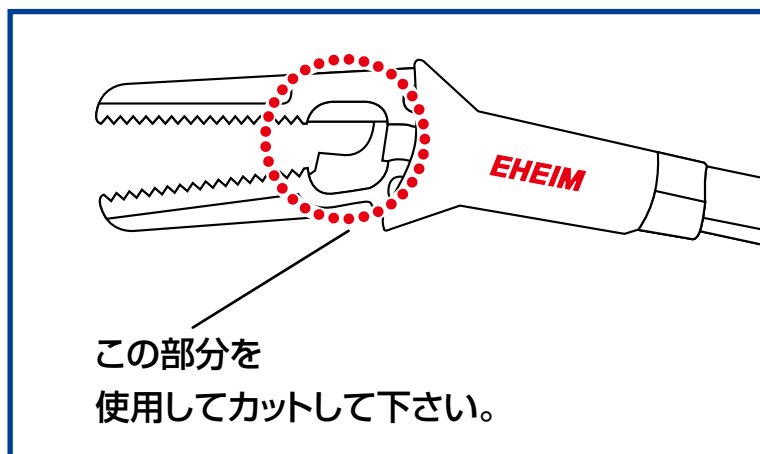

# エーハイム プラント tong (2種)

水槽、水草の管理・レイアウトに最適！！

水草をつかんだり、カットするだけでなく、水槽内の大きなゴミを取り除くことが出来る便利ばさみです。

プラント tong (小)  
3590050 / 400mm

終売

プラント tong (大)  
3590000 / 600mm

終売

**EHEIM**