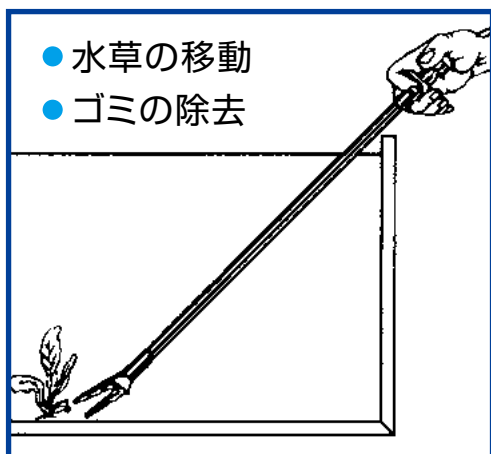

# エーハイム プラント tong (2種)

水槽、水草の管理・レイアウトに最適！！

水草をつかんだり、カットするだけでなく、水槽内の大きなゴミを取り除くことが出来る便利ばさみです。

プラント tong (小)  
3590050 / 400mm

終売

プラント tong (大)  
3590000 / 600mm

終売

**EHEIM**