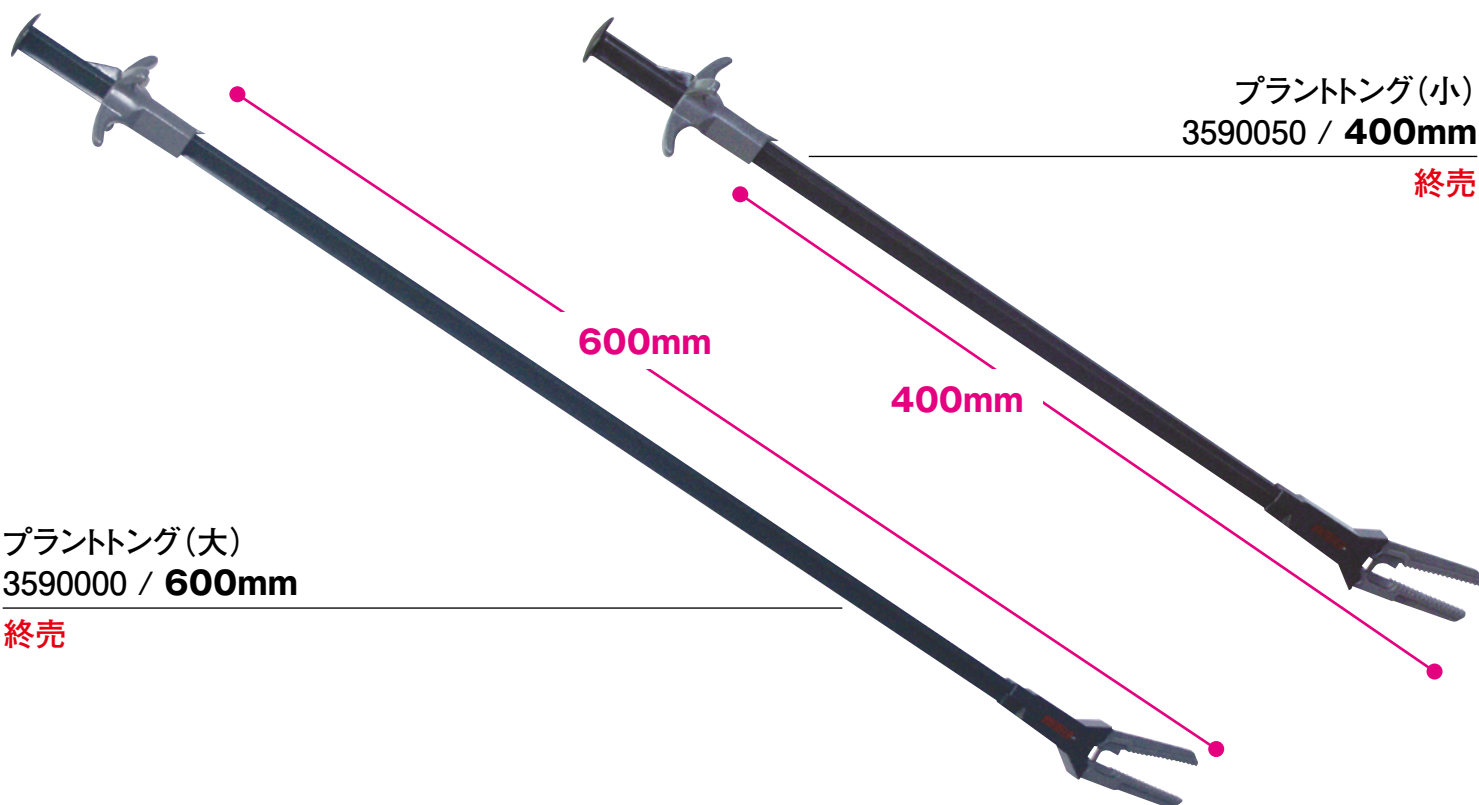

# エーハイム プラント tong (2種)

水槽、水草の管理・レイアウトに最適！！

水草をつかんだり、カットするだけでなく、水槽内の大きなゴミを取り除くことが出来る便利ばさみです。

プラント tong (小)  
3590050 / 400mm

終売

プラント tong (大)  
3590000 / 600mm

終売

**EHEIM**