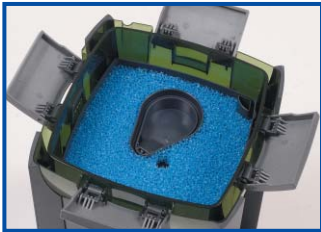

プレフィルターのメカニズム

【プレフィルターコンテナ】