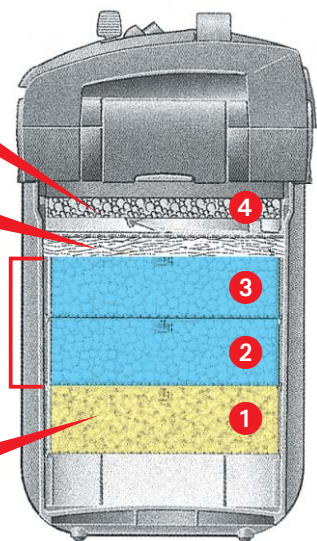

2076のろ材使用例

プレフィルター 1個 ④
ろ材コンテナ 3個 ①～③