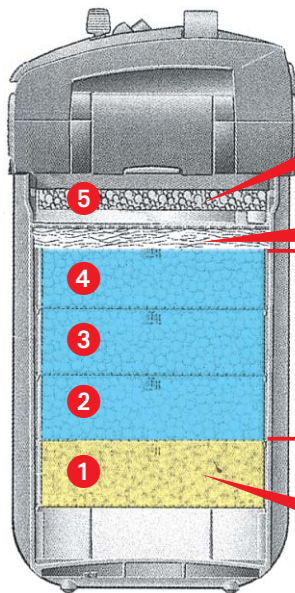

2078のろ材使用例