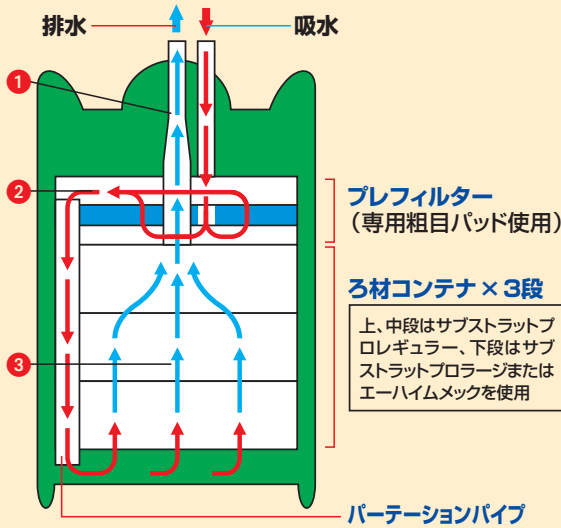

### コントロールパネル（タッチパネル）の説明

(1ページの写真参照)

# 内部の水 flow の模式図

## 2076の例

- ①「きれいになった飼育水」は水槽へと戻る。
- ②水槽からの「汚れた飼育水」はまずプレフィルターで粗いゴミをこし取られ、フィルターケースの最下部へ。
- ③最下部から上に向かう「汚れた飼育水」は、ろ材に着生したろ過バクテリアの働きで「きれいになった飼育水」へと変化。

従来の外部式フィルターでは、すべてのろ材を取り出してから掃除を行っていました。

ところがエーハイムプロフェッショナル3e 2078/2076では、これまでの外部式フィルターとは異なり、フィルターケースの最上部にプレフィルターがセットされています。そのため、他のろ材には手を付けることなく、プレフィルターだけを簡単に取り出して洗浄することができます。