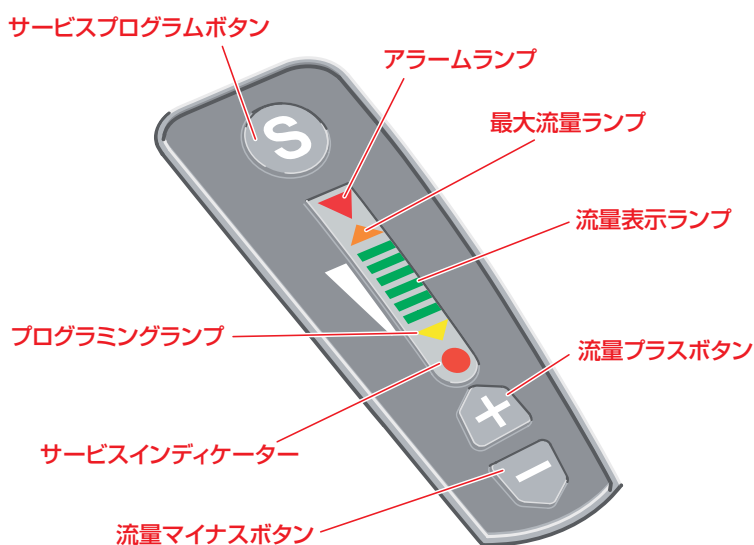

サービスインディケータ

コントロールパネルに触ることにより、マイクロプロセッサが自動的に次のろ材の洗浄時期を表示します。一つのグリーンライトが1ヶ月を示します。
掃除の時期を気にすることなく飼育が可能です。

自動エア排出機能

インペラー付近にエアがたまった場合（いわゆるエアがみ）、自動的に解消してくれます。自己（フィルター自身）解決できない場合はエラーインディケータが赤く点灯して、その旨の表示をします。

セット時、再セット時に、インペラー付近に少々エアがたまっても自動的に排出され、通常運転を行います。

エラーインディケータ

フィルター本体に何か起こった場合は、自動的にフィルターをテストして、自己（フィルター自身）解決ができない場合は、その旨をコントロールパネルに表示します。

コントロールパネル（タッチパネル）の概略と 流量表示ランプと流量の目安

コントロールパネル（タッチパネル）の説明

(1ページの写真参照)

表示ランプと流量の目安

表示ランプと流量の目安		おおよそ該当する エーハイムフィルター	
流量表示ランプ	1個点灯	約780 ℓ/h	C 2215・C 2217
	2個点灯	約890 ℓ/h	C 2217
	3個点灯	約1000 ℓ/h	C 2217・C 2250
	4個点灯	約1120 ℓ/h	P-II 2028/2026
	5個点灯	約1240 ℓ/h	
	6個点灯	約1350 ℓ/h	P-II 2028 (MAX)
流量表示ランプ 6個点灯 + 最大流量ランプ 点灯		約1600 ℓ/h	
流量表示ランプ 6個点灯 + 最大流量ランプ 点灯 + プログラミングランプ 点灯		約1850 ℓ/h	P-3 2080 C 2260

※通常フィルター（クラシック2215、2217等）のポンプ流量におおよそ該当する流量に換算

C:クラシックフィルター

P-II:プロフェッショナル-II

P-3:プロフェッショナル-3